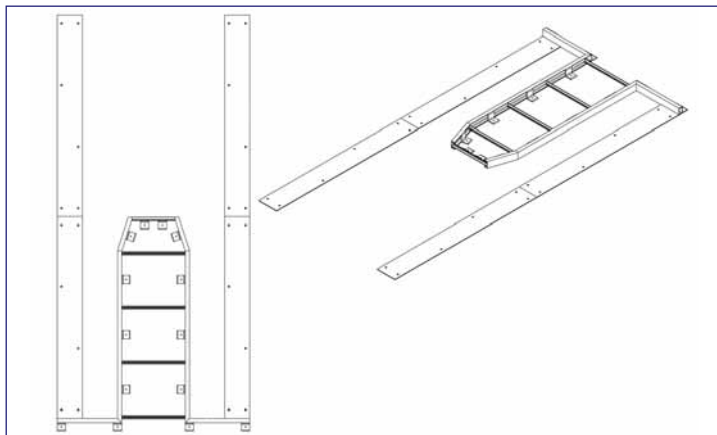

Infos & renseignements

Déchèterie : .....
Adresse : .....
Tél. : .....
Nom de la personne à contacter : .....

Afin de vous remettre une offre personnalisée, merci de nous communiquer les renseignements demandés :