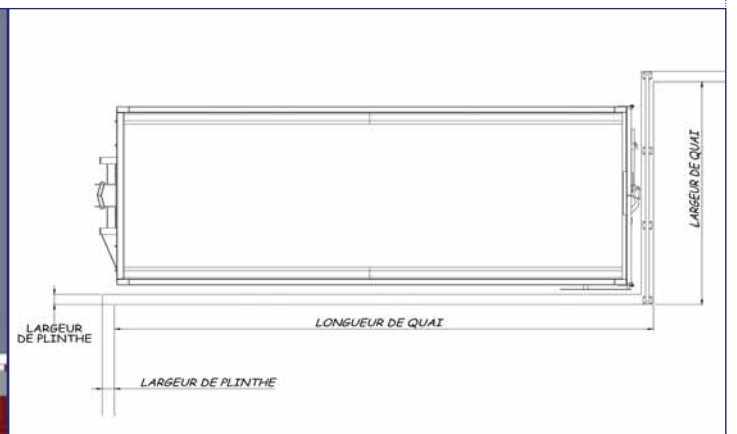

Joindre photos

Haut de quai à équiper
Bas de quai
Garde-corps présent sur la largeur de quai

BOURDONCLE - Z.A. du Wolf - 12 300 FIRMI
Tél. : 05 65 63 58 59 - Fax : 05 65 63 95 11
Site : www.bourdoncle.com • Roland MARTINEZ : 06 47 16 15 82