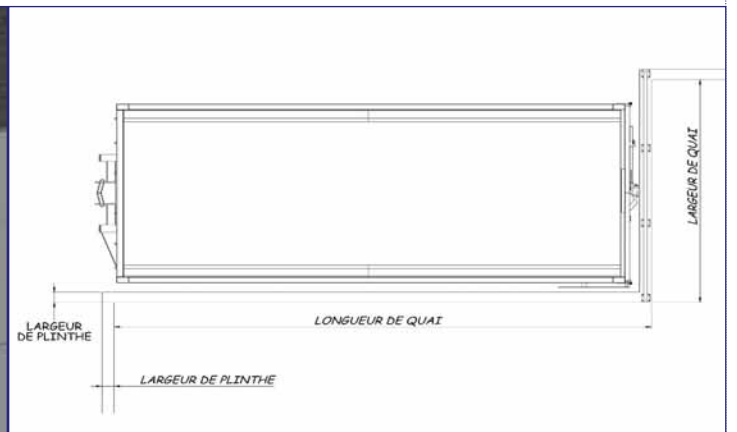

Joindre photos

Haut de quai à équiper

Bas de quai

Garde-corps présent sur la largeur de quai

BOURDONCLE - Z.A. du Wolf - 12 300 FIRMI

Tél. : 05 65 63 58 59 - Fax : 05 65 63 95 11

Site : www.bourdoncle.com

Roland MARTINEZ : 06 47 16 15 82