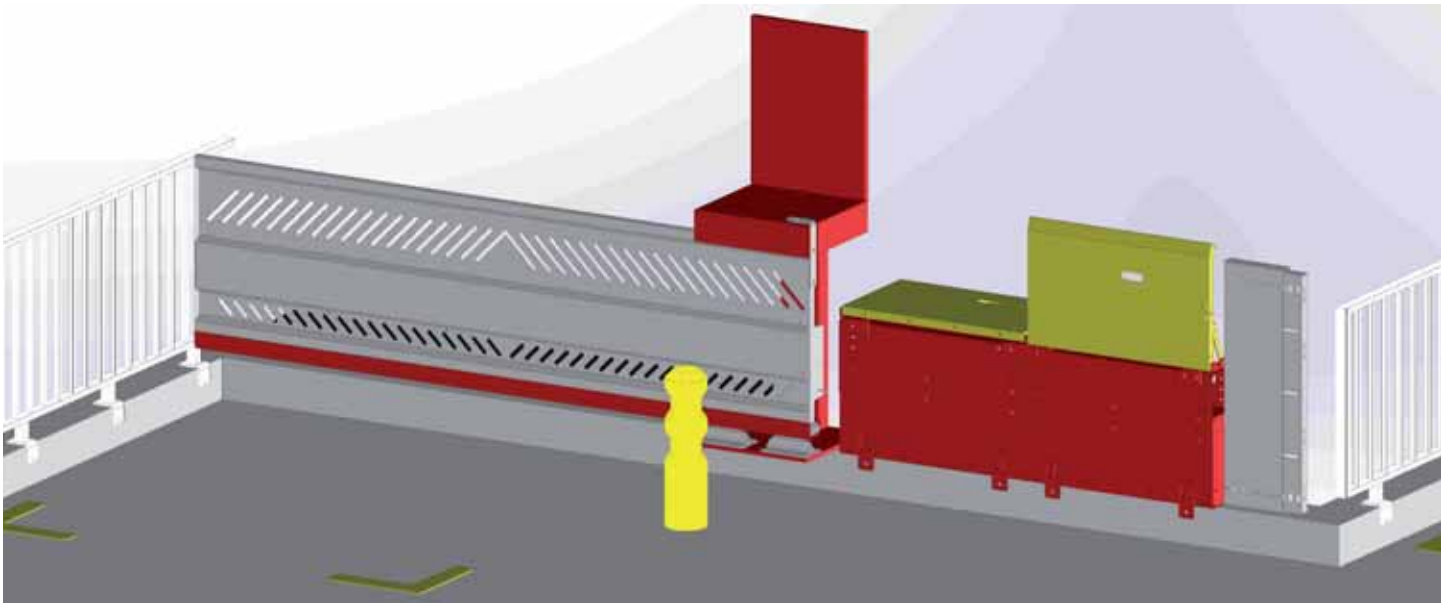

Infos & renseignements

Déchèterie : .....
Adresse : .....
Tél. : .....
Nom de la personne à contacter : .....

Afin de vous remettre une offre personnalisée, merci de nous communiquer les renseignements demandés :