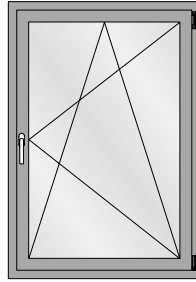

Drehflügel
Fenêtre à la française
Side-hung window

Drehkipp-Flügel
Vantail oscillo-battant
Turn/tilt window

Drehkipp/Dreh-Flügel
Vantail oscillo-battant/fenêtre à la française
Side-hung/turn/tilt window

Stulpfenster
Fenêtre à deux vantaux
Double leaf window

Fenster Drehkipp mit Oberlicht
Vantail oscillo-battant avec imposte
Window, turn/tilt with top light

Schwingflügelfenster
Fenêtre basculante
Horizontal pivot window

Einflügeliges Rundbogen-Fenster
Fenêtre à un vantail en demi-rond
Single leaf round arched window

Einflügeliges Fenster mit Rundbogen-Oberlicht
Fenêtre à la française avec imposte demi-rond
Side hung window with round arched top light

Zweiflügeliges Fenster mit Stichbogen-Oberlicht
Fenêtre à deux vantaux avec imposte en arc bombé
Double leaf window segmental arched top light