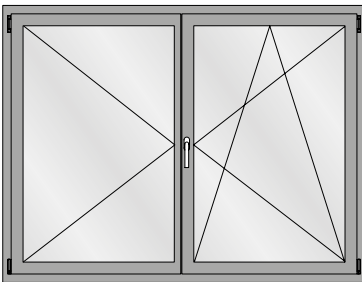

Drehflügel
Fenêtre à la française
Side-hung window

Drehkipp-Flügel
Vantail oscillo-battant
Turn/tilt window

Drehkipp/Dreh-Flügel
Vantail oscillo-battant/fenêtre à la française
Side-hung/turn/tilt window

Stulpfenster
Fenêtre à deux vantaux
Double leaf window

Fenster Drehkipp mit Oberlicht
Vantail oscillo-battant avec imposte
Window, turn/tilt with top light

Schwingflügelfenster
Fenêtre basculante
Horizontal pivot window

Einflügeliges Rundbogen-Fenster
Fenêtre à un vantail en demi-rond
Single leaf round arched window

Einflügeliges Fenster mit Rundbogen-Oberlicht
Fenêtre à la française avec imposte demi-rond
Side hung window with round arched top light

Zweiflügeliges Fenster mit Stichbogen-Oberlicht
Fenêtre à deux vantaux avec imposte en arc bombé
Double leaf window segmental arched top light