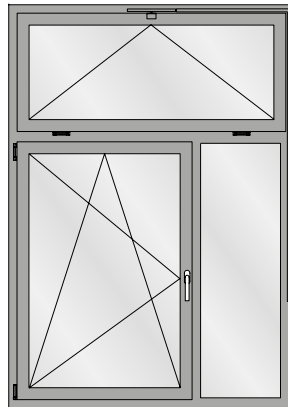

Drehflügel
Fenêtre à la française
Side-hung window

Drehkipp-Flügel
Vantail oscillo-battant
Turn/tilt window

Drehkipp/Dreh-Flügel
Vantail oscillo-battant/fenêtre à la française
Side-hung/turn/tilt window

Stulpfenster
Fenêtre à deux vantaux
Double leaf window

Fenster Drehkipp mit Oberlicht
Vantail oscillo-battant avec imposte
Window, turn/tilt with top light

Schwingflügelfenster
Fenêtre basculante
Horizontal pivot window

Einflügeliges Rundbogen-Fenster
Fenêtre à un vantail en demi-rond
Single leaf round arched window

Einflügeliges Fenster mit Rundbogen-Oberlicht
Fenêtre à la française avec imposte demi-rond
Side hung window with round arched top light

Zweiflügeliges Fenster mit Stichbogen-Oberlicht
Fenêtre à deux vantaux avec imposte en arc bombé
Double leaf window segmental arched top light