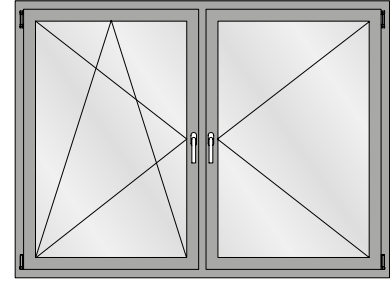

Drehflügel
Fenêtre à la française
Side-hung window

Drehkipp-Flügel
Vantail oscillo-battant
Turn/tilt window

Drehkipp/Dreh-Flügel
Vantail oscillo-battant/fenêtre à la française
Side-hung/turn/tilt window

Stulpfenster
Fenêtre à deux vantaux
Double leaf window

Fenster Drehkipp mit Oberlicht
Vantail oscillo-battant avec imposte
Window, turn/tilt with top light

Schwingflügelfenster
Fenêtre basculante
Horizontal pivot window

Einflügeliges Rundbogen-Fenster
Fenêtre à un vantail en demi-rond
Single leaf round arched window

Einflügeliges Fenster mit Rundbogen-Oberlicht
Fenêtre à la française avec imposte demi-rond
Side hung window with round arched top light

Zweiflügeliges Fenster mit Stichbogen-Oberlicht
Fenêtre à deux vantaux avec imposte en arc bombé
Double leaf window segmental arched top light