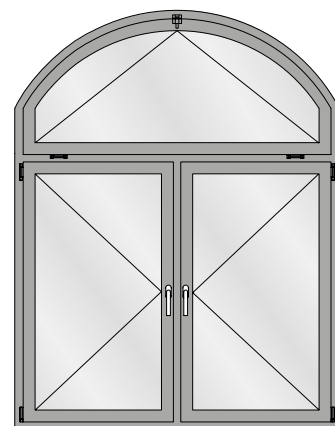

Drehflügel
Fenêtre à la française
Side-hung window

Drehkipp-Flügel
Vantail oscillo-battant
Turn/tilt window

Drehkipp/Dreh-Flügel
Vantail oscillo-battant/fenêtre à la française
Side-hung/turn/tilt window

Stulpfenster
Fenêtre à deux vantaux
Double leaf window

Fenster Drehkipp mit Oberlicht
Vantail oscillo-battant avec imposte
Window, turn/tilt with top light

Schwingflügelfenster
Fenêtre basculante
Horizontal pivot window

Einflügeliges Rundbogen-Fenster
Fenêtre à un vantail en demi-rond
Single leaf round arched window

Einflügeliges Fenster mit Rundbogen-Oberlicht
Fenêtre à la française avec imposte demi-rond
Side hung window with round arched top light

Zweiflügeliges Fenster mit Stichbogen-Oberlicht
Fenêtre à deux vantaux avec imposte en arc bombé
Double leaf window segmental arched top light