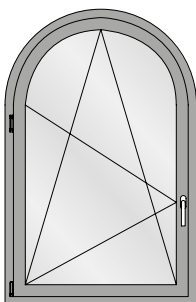

Drehflügel
Fenêtre à la française
Side-hung window

Drehkipp-Flügel
Vantail oscillo-battant
Turn/tilt window

Drehkipp/Dreh-Flügel
Vantail oscillo-battant/fenêtre à la française
Side-hung/turn/tilt window

Stulpfenster
Fenêtre à deux vantaux
Double leaf window

Fenster Drehkipp mit Oberlicht
Vantail oscillo-battant avec imposte
Window, turn/tilt with top light

Schwingflügelfenster
Fenêtre basculante
Horizontal pivot window

Einflügeliges Rundbogen-Fenster
Fenêtre à un vantail en demi-rond
Single leaf round arched window

Einflügeliges Fenster mit Rundbogen-Oberlicht
Fenêtre à la française avec imposte demi-rond
Side hung window with round arched top light

Zweiflügeliges Fenster mit Stichbogen-Oberlicht
Fenêtre à deux vantaux avec imposte en arc bombé
Double leaf window segmental arched top light