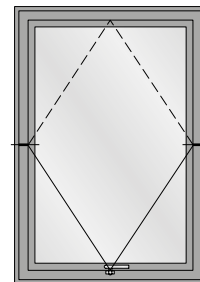

Drehflügel
Fenêtre à la française
Side-hung window

Drehkipp-Flügel
Vantail oscillo-battant
Turn/tilt window

Drehkipp/Dreh-Flügel
Vantail oscillo-battant/fenêtre à la française
Side-hung/turn/tilt window

Stulpfenster
Fenêtre à deux vantaux
Double leaf window

Fenster Drehkipp mit Oberlicht
Vantail oscillo-battant avec imposte
Window, turn/tilt with top light

Schwingflügelfenster
Fenêtre basculante
Horizontal pivot window

Einflügeliges Rundbogen-Fenster
Fenêtre à un vantail en demi-rond
Single leaf round arched window

Einflügeliges Fenster mit Rundbogen-Oberlicht
Fenêtre à la française avec imposte demi-rond
Side hung window with round arched top light

Zweiflügeliges Fenster mit Stichbogen-Oberlicht
Fenêtre à deux vantaux avec imposte en arc bombé
Double leaf window segmental arched top light